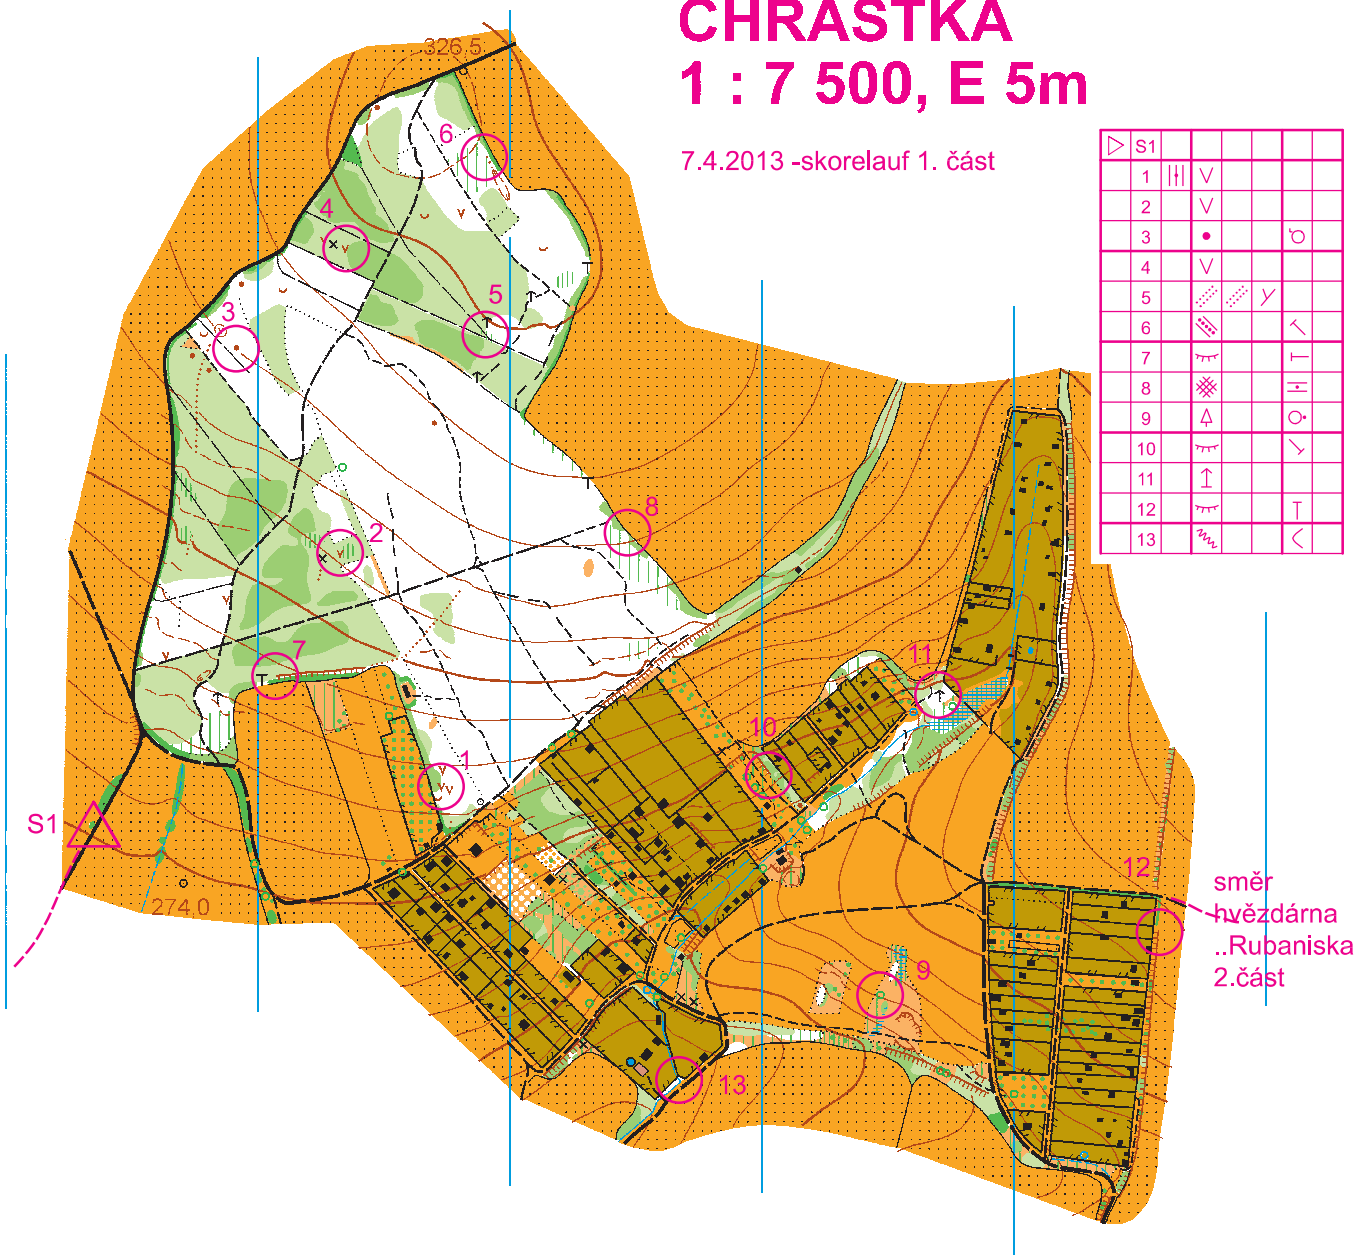

CHRÁSTKA

1 : 7 500, E 5m

7.4.2013 -skorelauf 1. část

▷ S1				
1		∇		
2		∇		
3	•			⊖
4	∇			
5	▨ ▩	∇		
6	▨ ▩			↖
7	⌒			⊥
8	▨ ▩			⊥
9	⊥			⊙
10	⌒			∇
11	↑			
12	⌒			⊥
13	⌒			↙

směr
hvězdárna
..Rubaniska
2.část