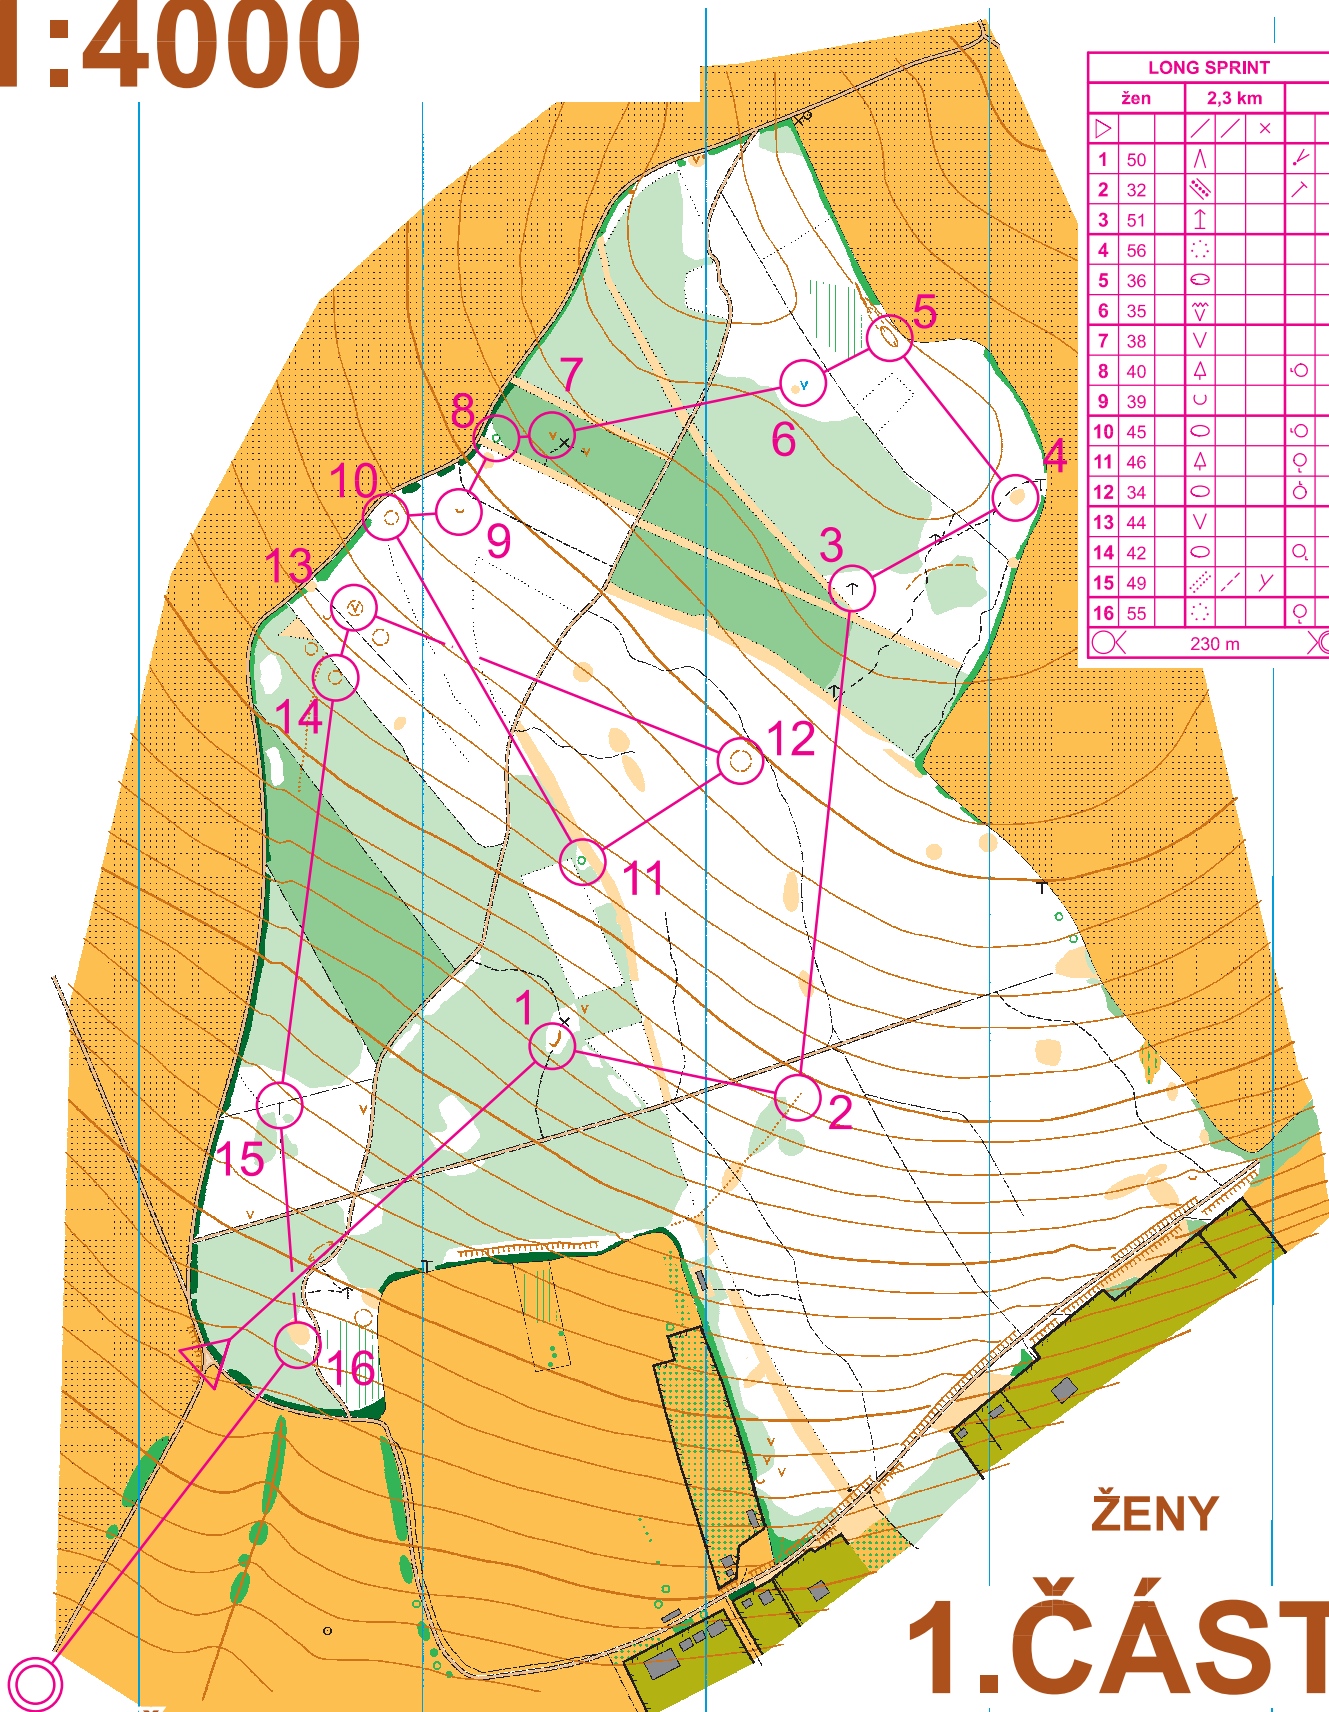

CHRÁSTKA

1:4000

LONG SPRINT				
žena	2,3 km			
▷		∕	∕	x
1	50	∧		↘
2	32	▨		↗
3	51	↑		
4	56	⊙		
5	36	⊖		
6	35	∇		
7	38	∇		
8	40	△		○
9	39	∪		
10	45	○		○
11	46	△		○
12	34	○		○
13	44	∇		
14	42	○		○
15	49	▨	∕	∕
16	55	⊙		○

 230 m 

ŽENY

1.ČÁST

ZMĚNA MAPY
OTOČ