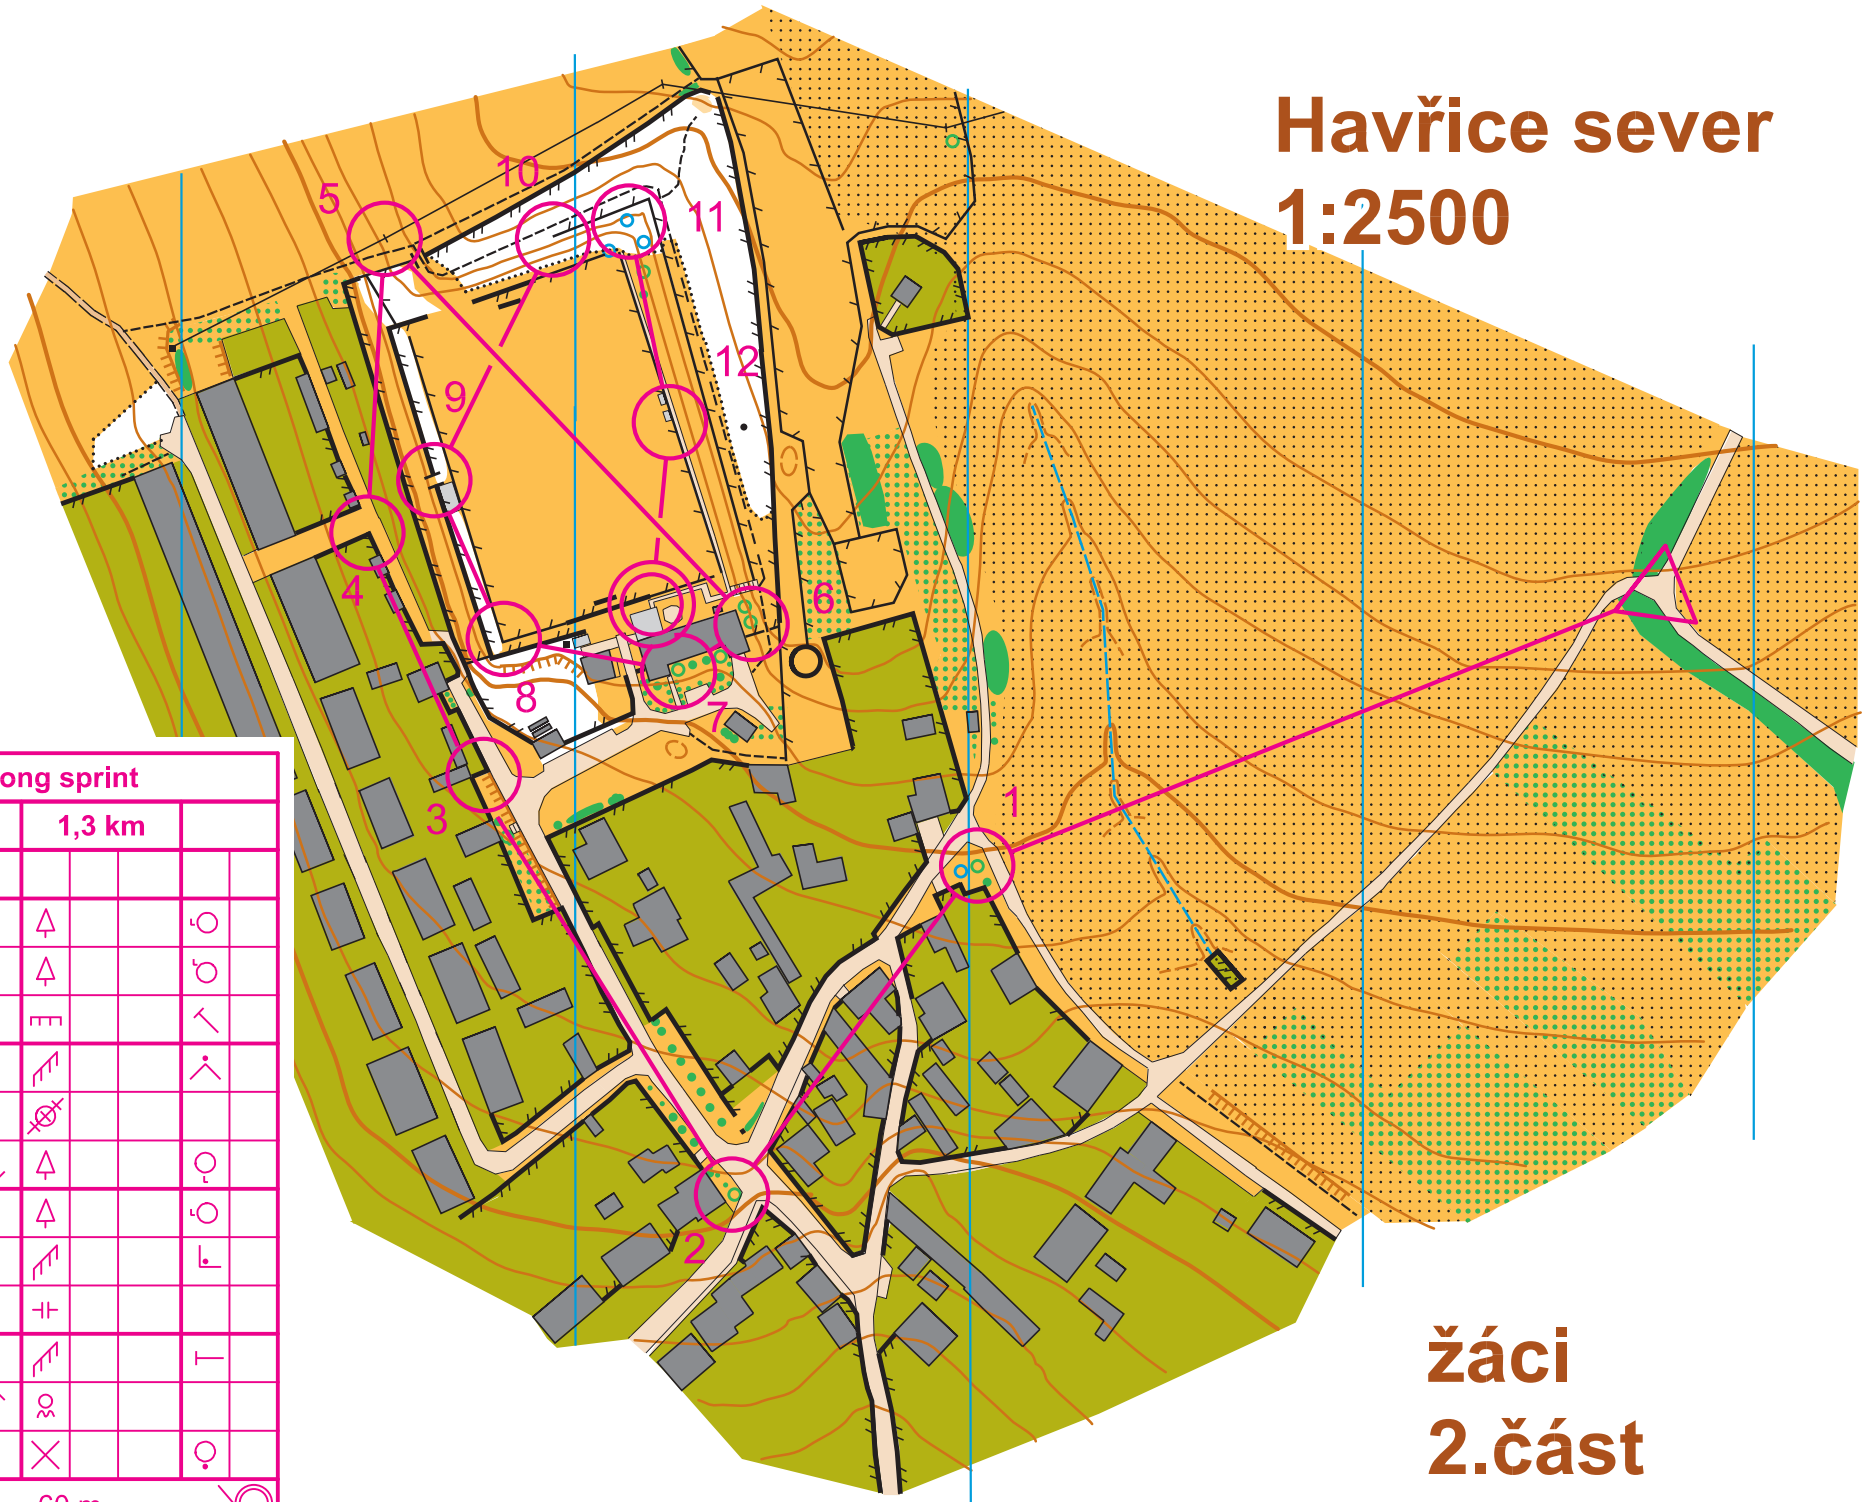

# Havříce sever

## 1:2500

Long sprint					
žáci	1,3 km				
▷					
1	31	△			○
2	47	△			○
3	32	≡			∠
4	33	↗			∧
5	37	⊗			
6	34	↓	△		○
7	35	△			○
8	42	↗			└
9	36	⊕			
10	43	↗			┌
11	38	↑	⊗		
12	39	×			○

○ 60 m ○

žáci  
2.část