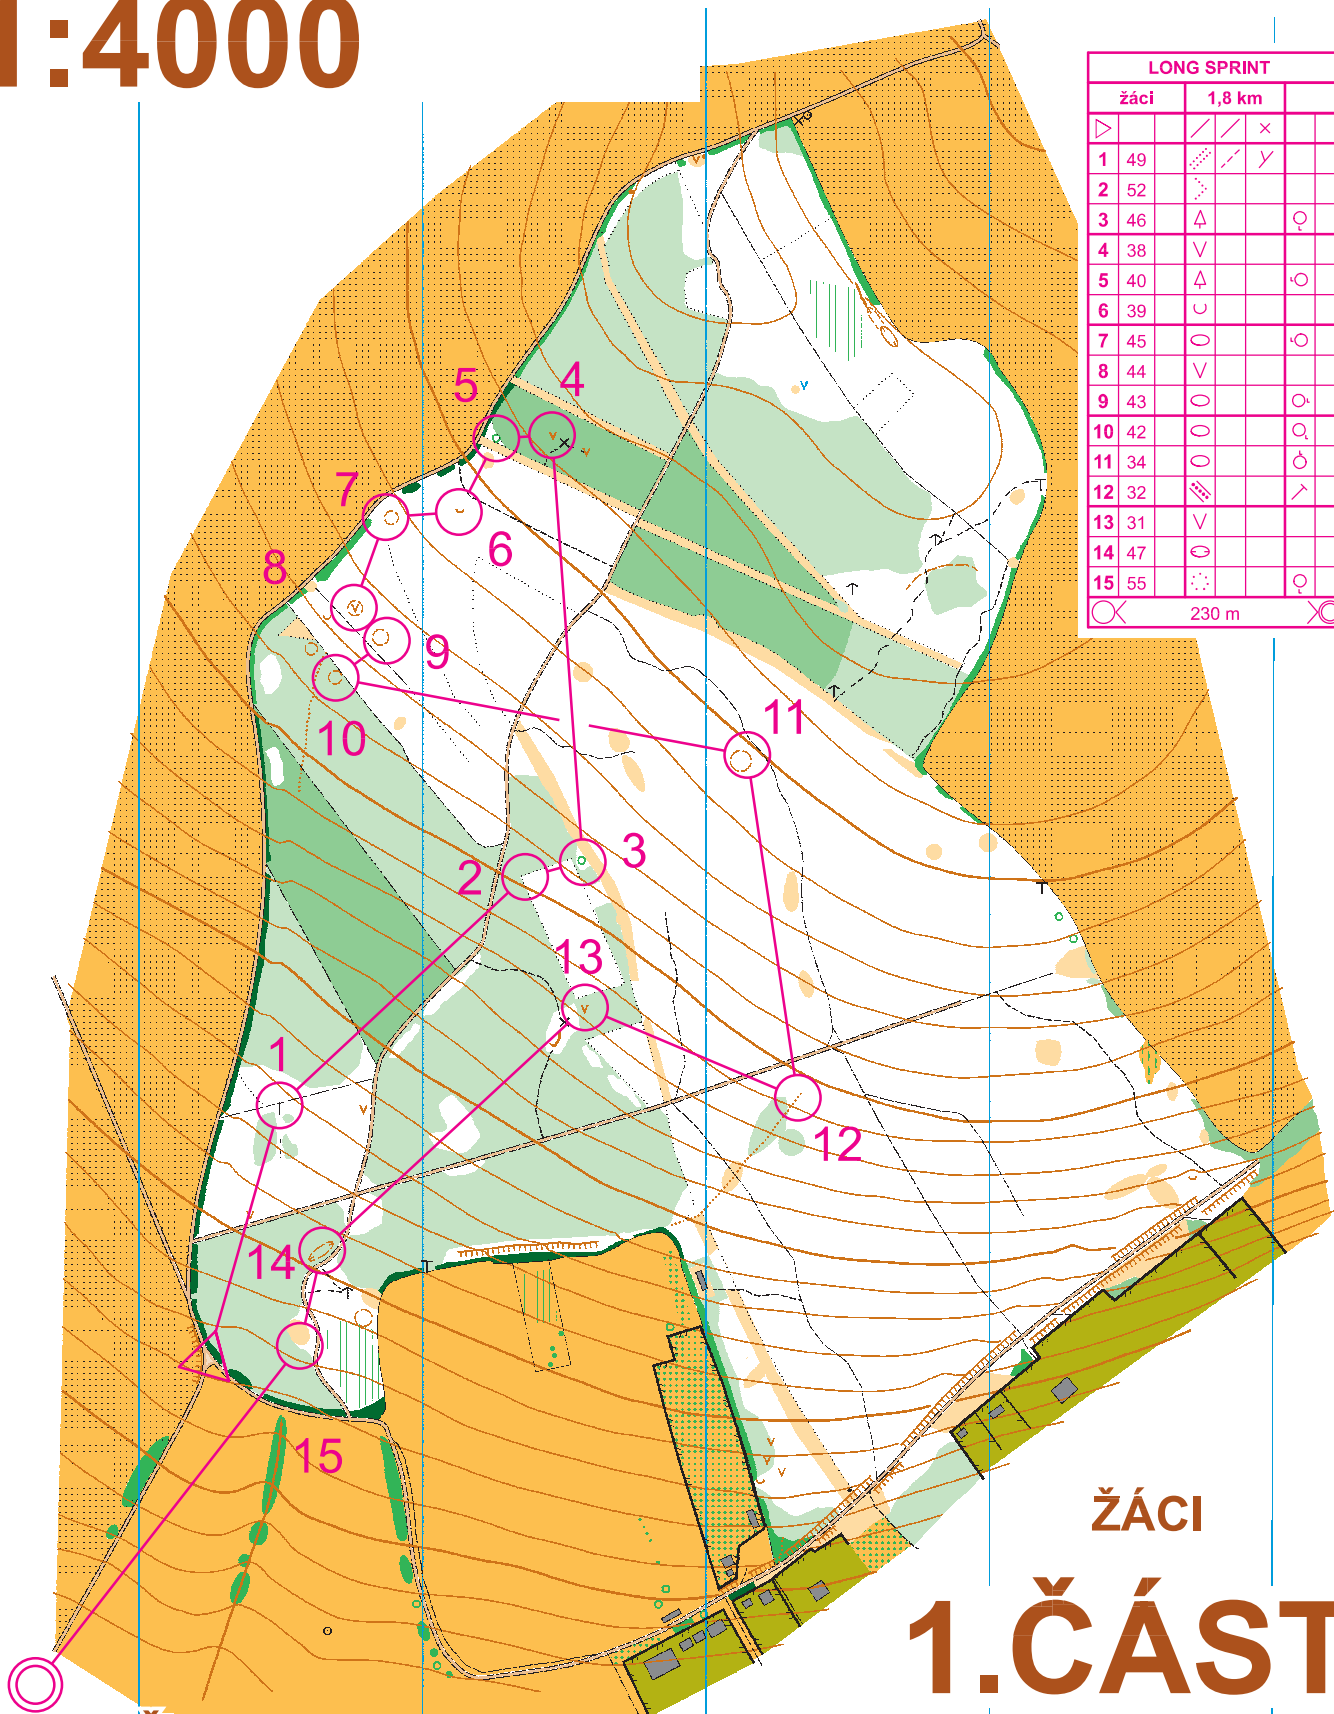

CHRÁSTKA

1:4000

LONG SPRINT				
žáci	1,8 km			
▷	∕	∕	x	
1 49	∕	∕	y	
2 52	∕			
3 46	△		♀	
4 38	∇			
5 40	△		○	
6 39	∪			
7 45	○		○	
8 44	∇			
9 43	○		♀	
10 42	○		♀	
11 34	○		♂	
12 32	∕		∕	
13 31	∇			
14 47	○			
15 55	∕		♀	

 230 m

ZMĚNA MAPY
OTOČ

ŽÁCI
1.ČÁST