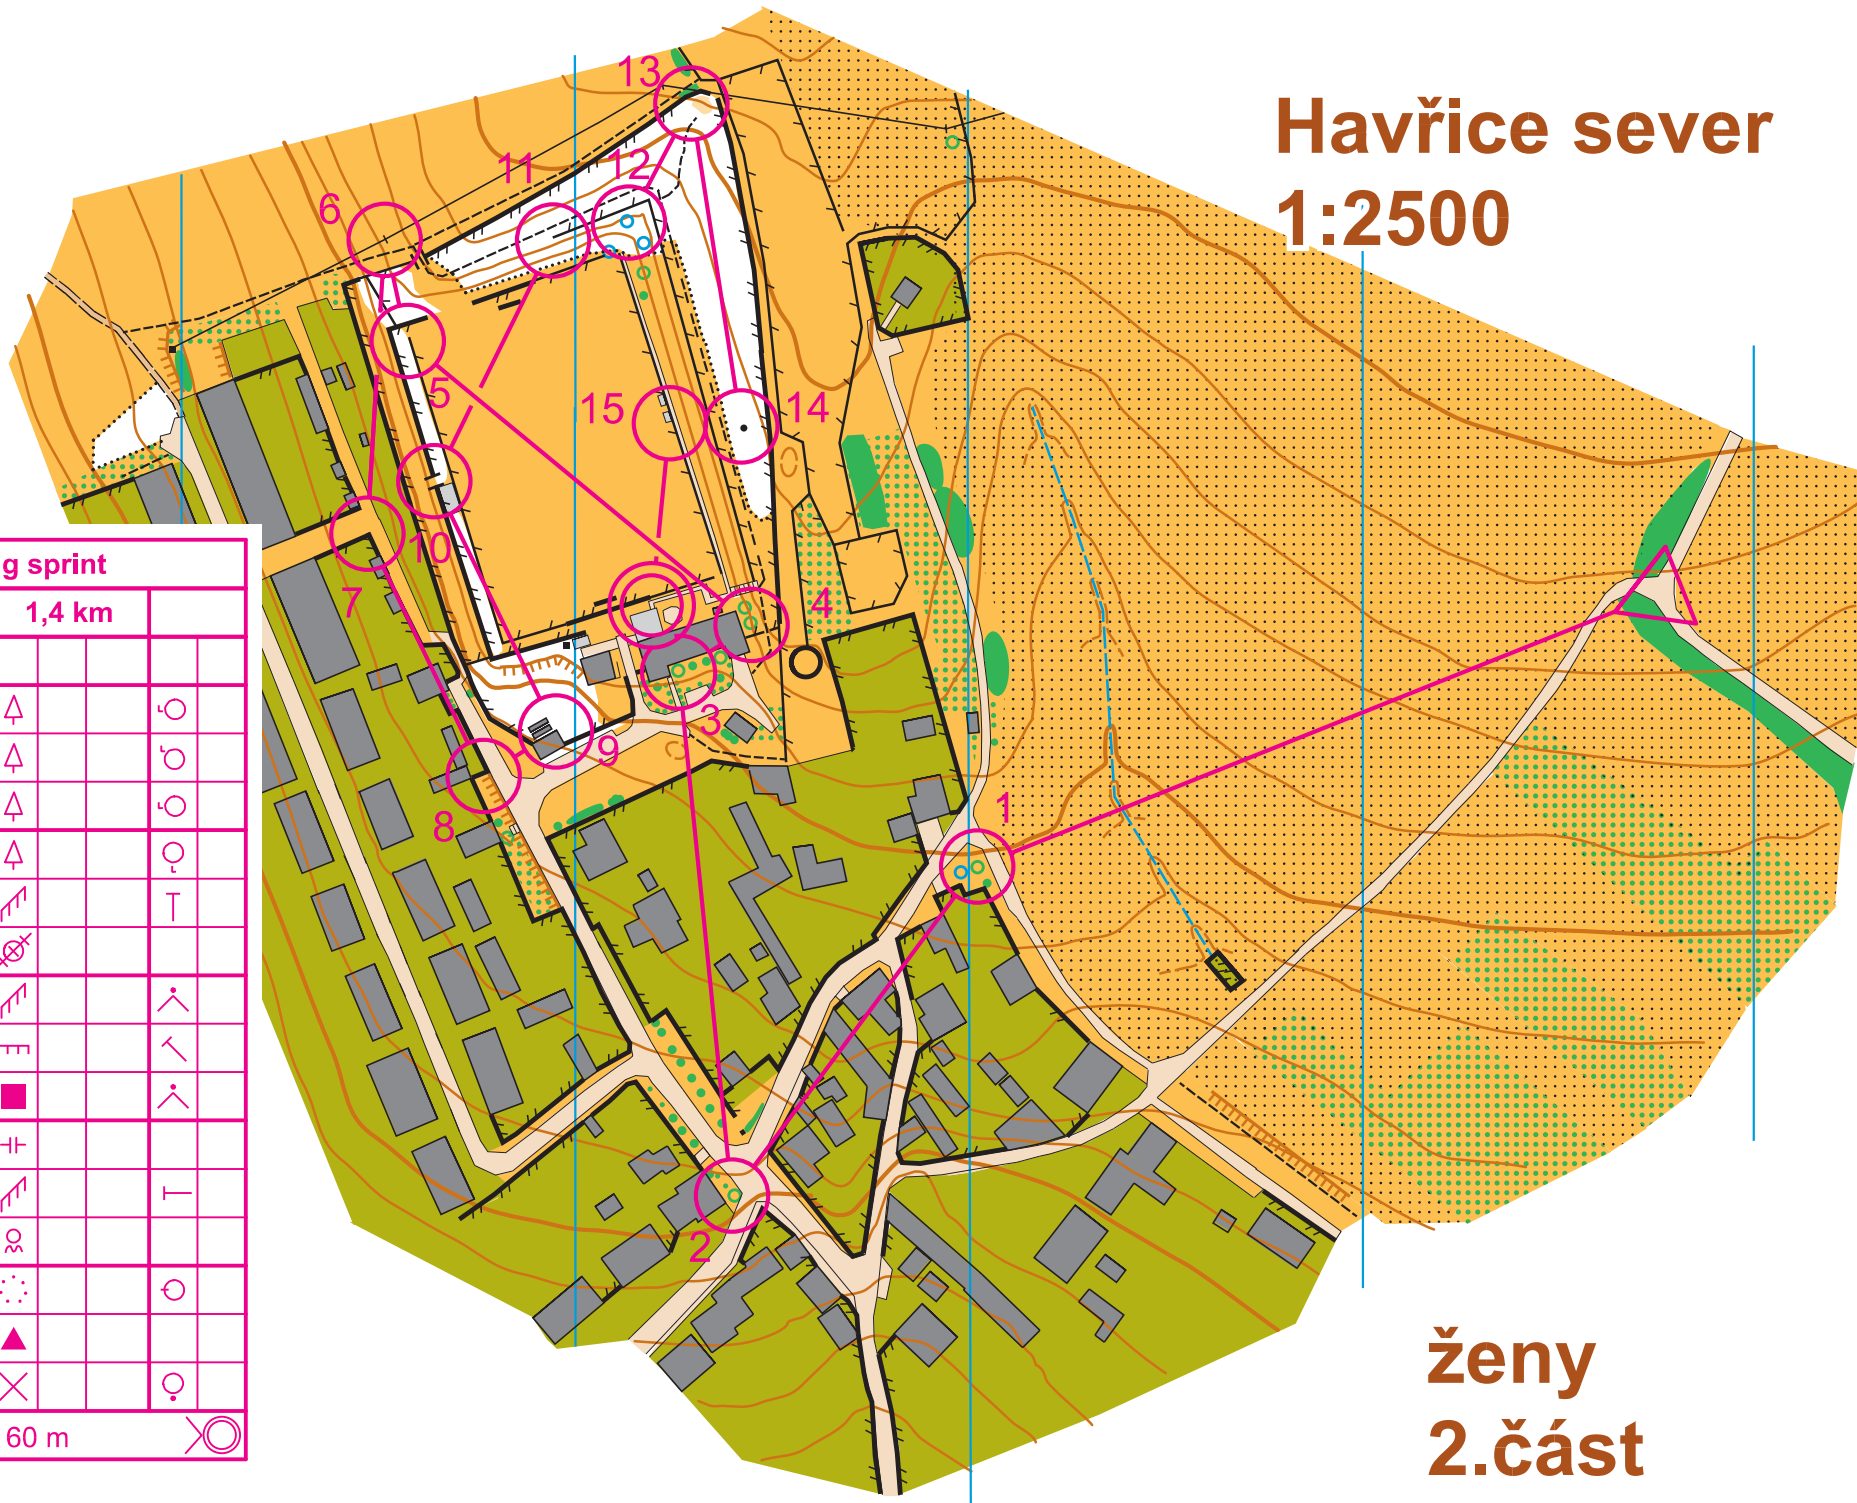

Havříce sever

1:2500

Long sprint				
ženy	1,4 km			
1	31	▲		○
2	47	▲		○
3	35	▲		○
4	34	↓ ▲		○
5	46	↗		┌
6	37	⊗		
7	33	↗		∧
8	32	┌		∧
9	40	■		∧
10	36	┌		┌
11	43	↗		┌
12	38	↑	⊗	
13	45	⊙		○
14	44	▲		
15	39	⊗		○

 60 m 

ženy
2.část