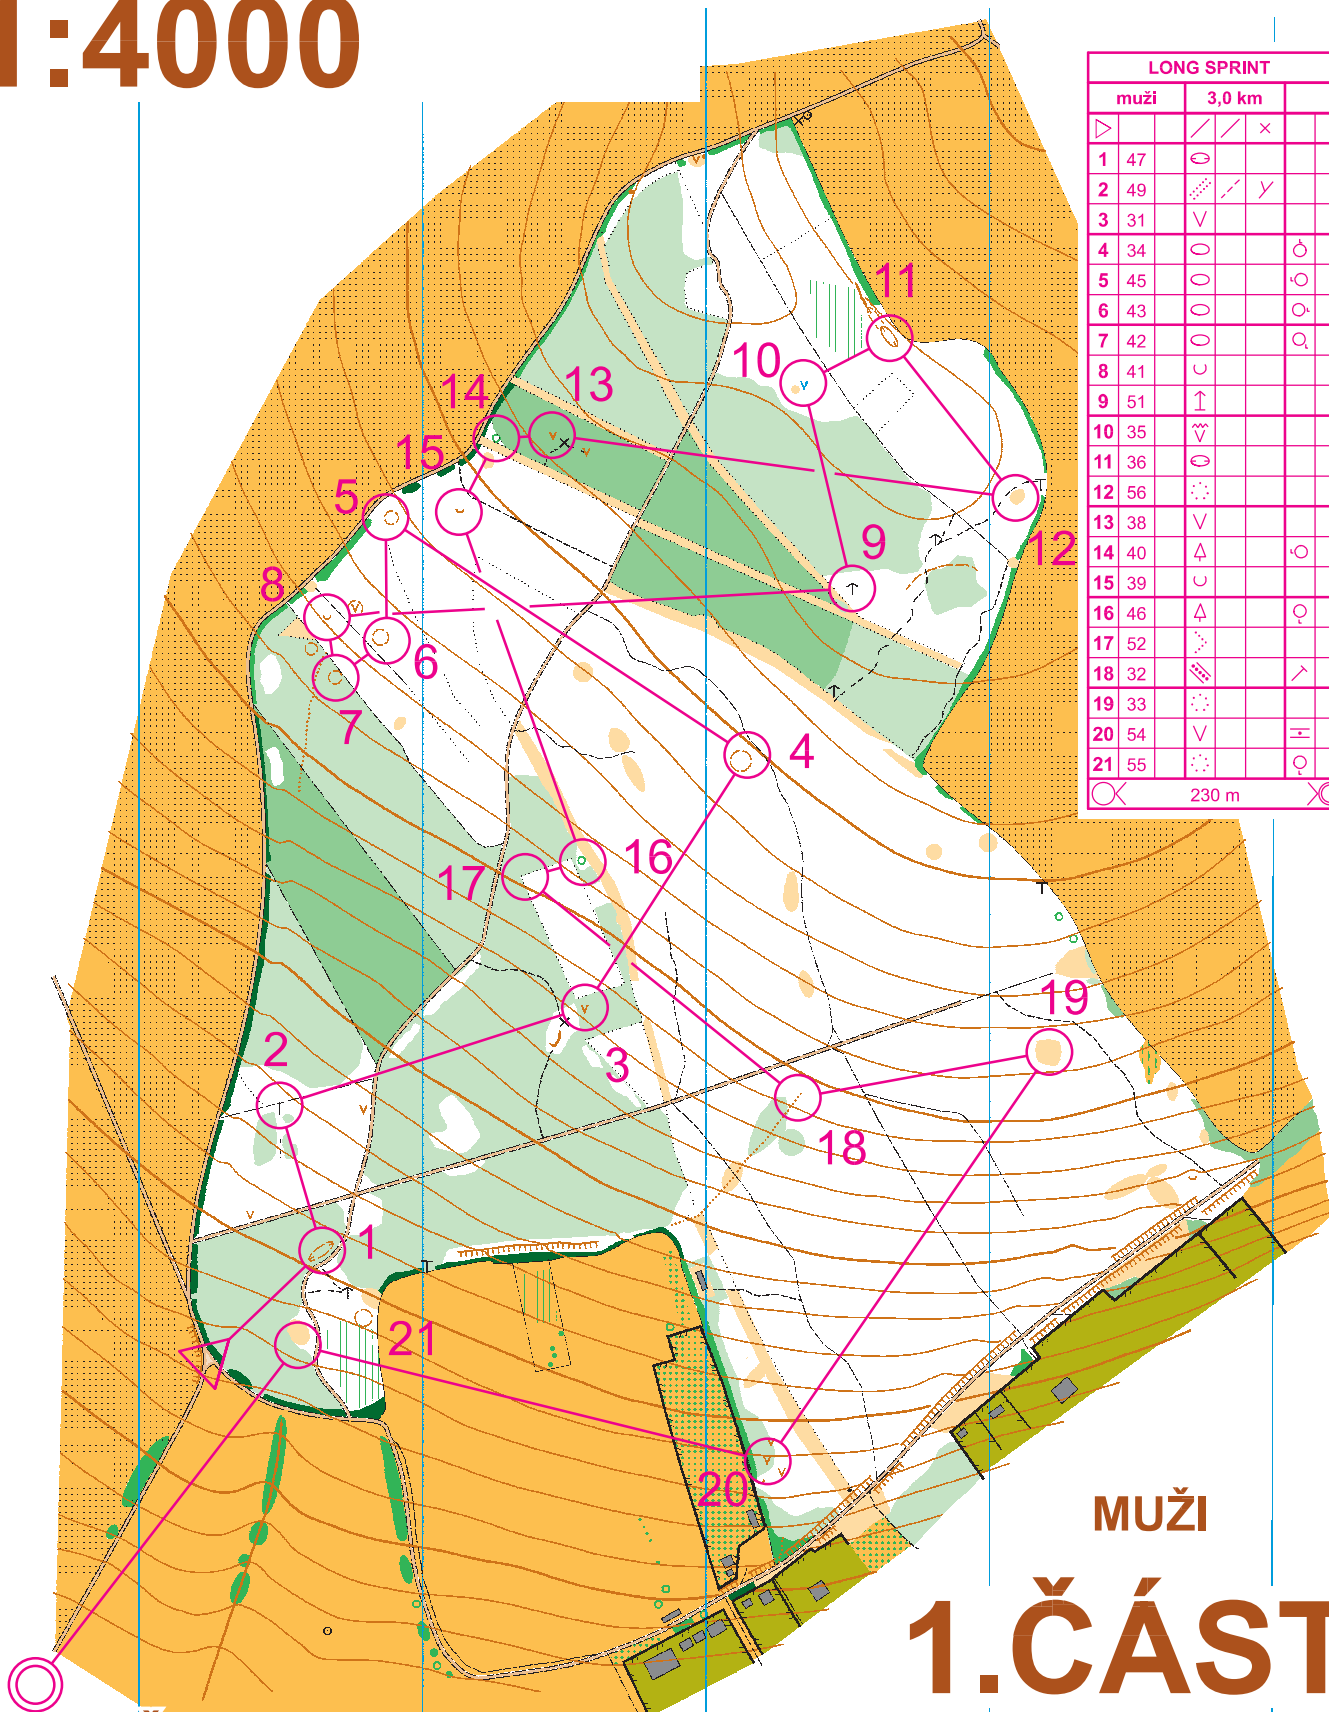

CHRÁSTKA

1:4000

LONG SPRINT				
	muži	3,0 km		
▷		∕	∕	x
1	47	⊖		
2	49	∕	∕	∕
3	31	∇		
4	34	○		⊖
5	45	○		⊖
6	43	○		⊖
7	42	○		⊖
8	41	∪		
9	51	↑		
10	35	∇		
11	36	⊖		
12	56	∗		
13	38	∇		
14	40	△		⊖
15	39	∪		
16	46	△		⊖
17	52	∇		
18	32	∕		∕
19	33	∗		
20	54	∇		∇
21	55	∗		⊖

230 m

ZMĚNA MAPY
OTOČ

MUŽI

1.ČÁST