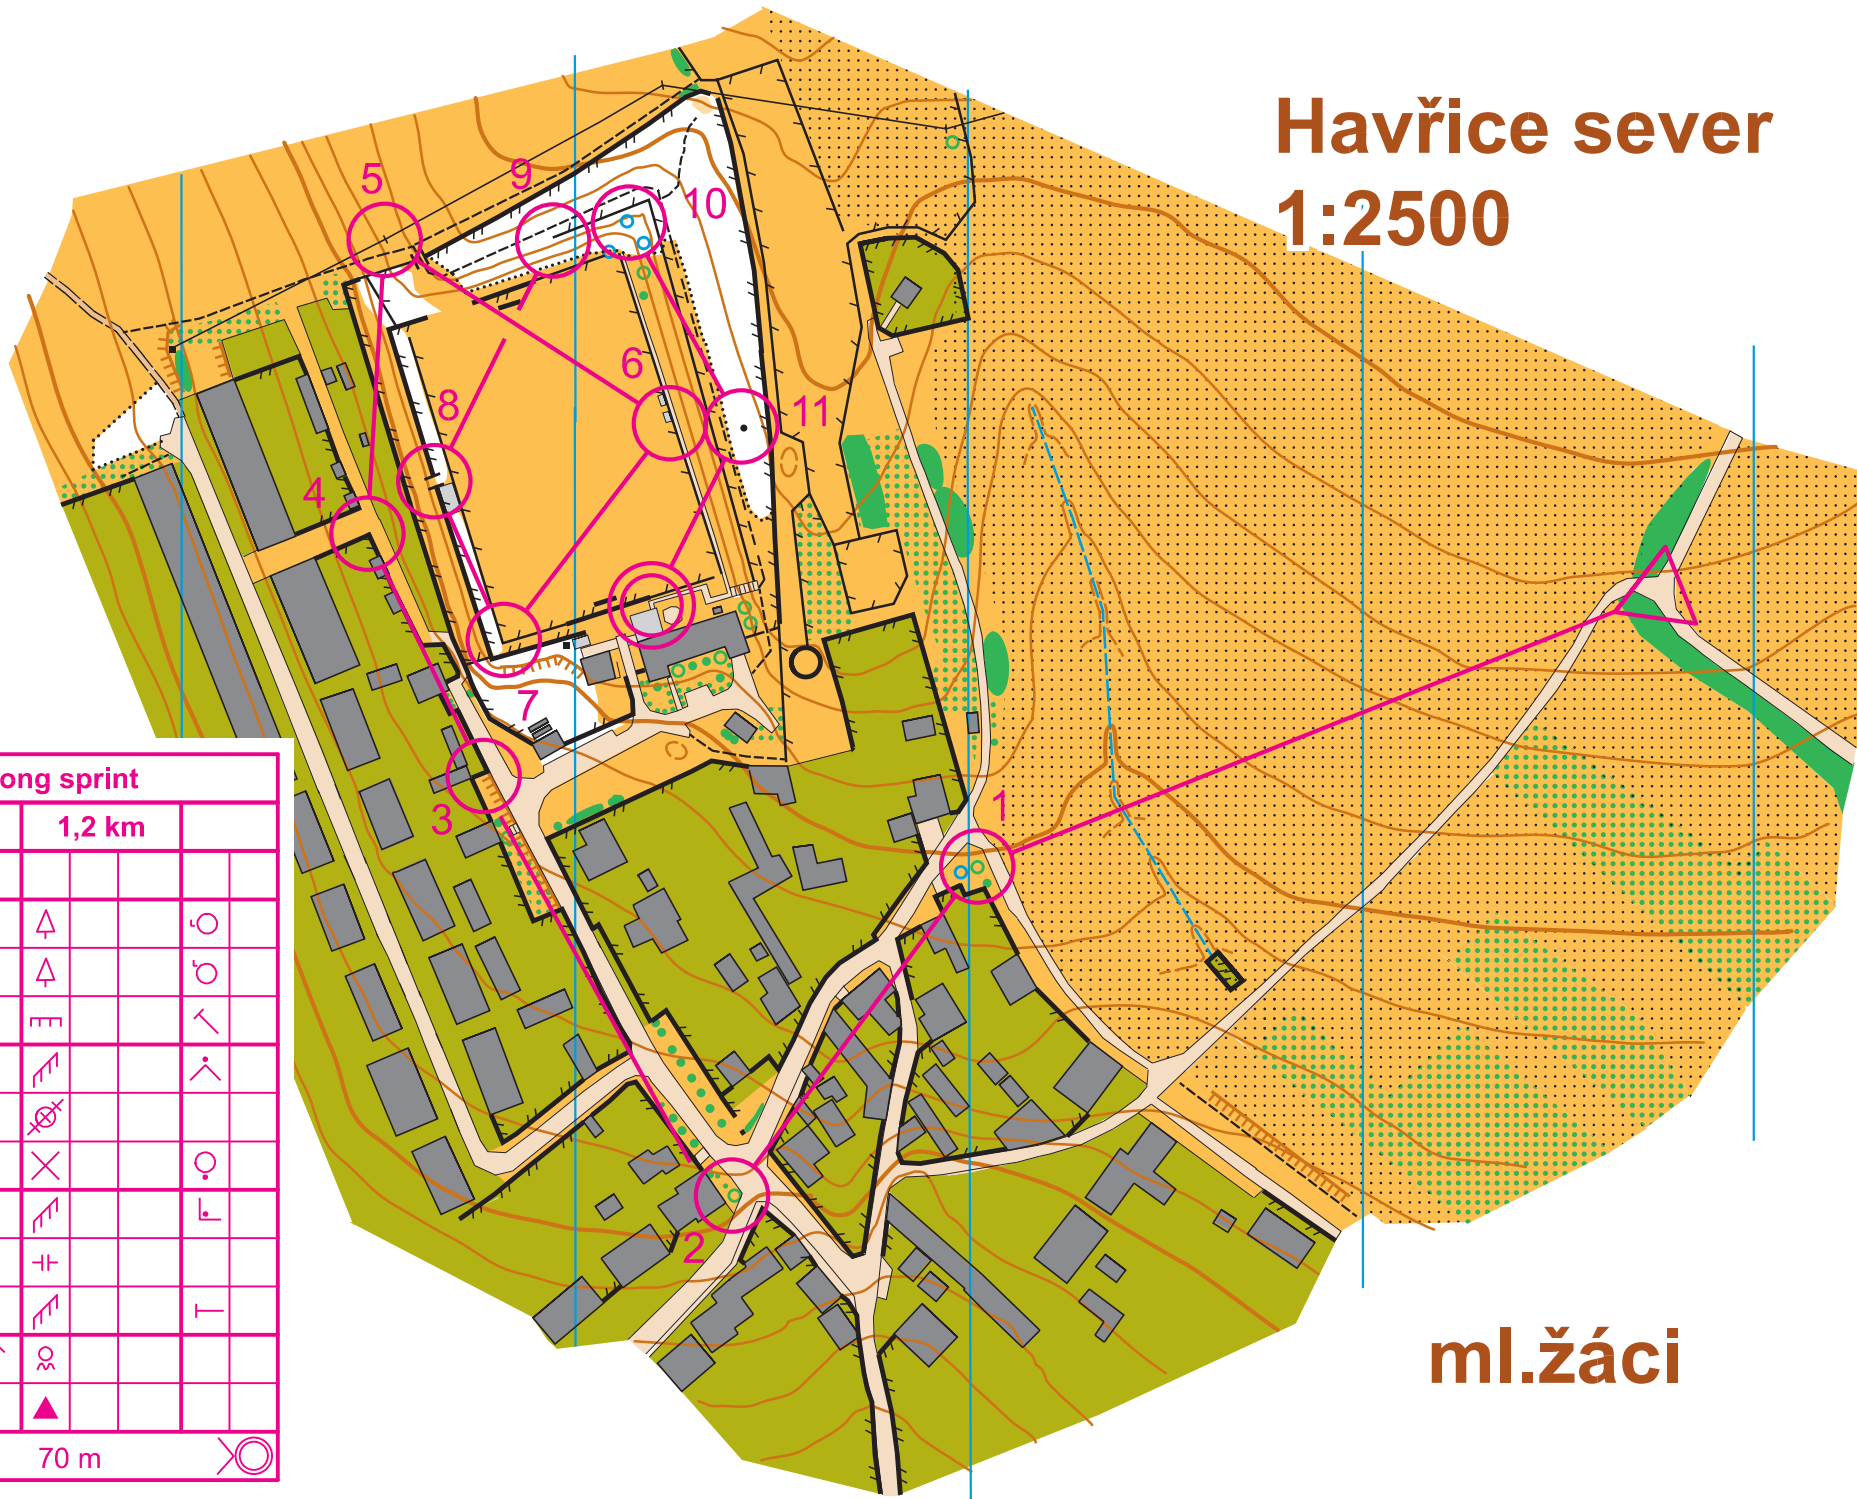

Havřice sever 1:2500

Long sprint				
ml žáci	1,2 km			
▷				
1	31	⤴		○
2	47	⤴		○
3	32	≡		∠
4	33	↗		∠
5	37	⊗		○
6	39	×		○
7	42	↗		∠
8	36	⊕		
9	43	↗		┌
10	38	↑	⊗	
11	44	▲		

○ 70 m ○

ml.žáci