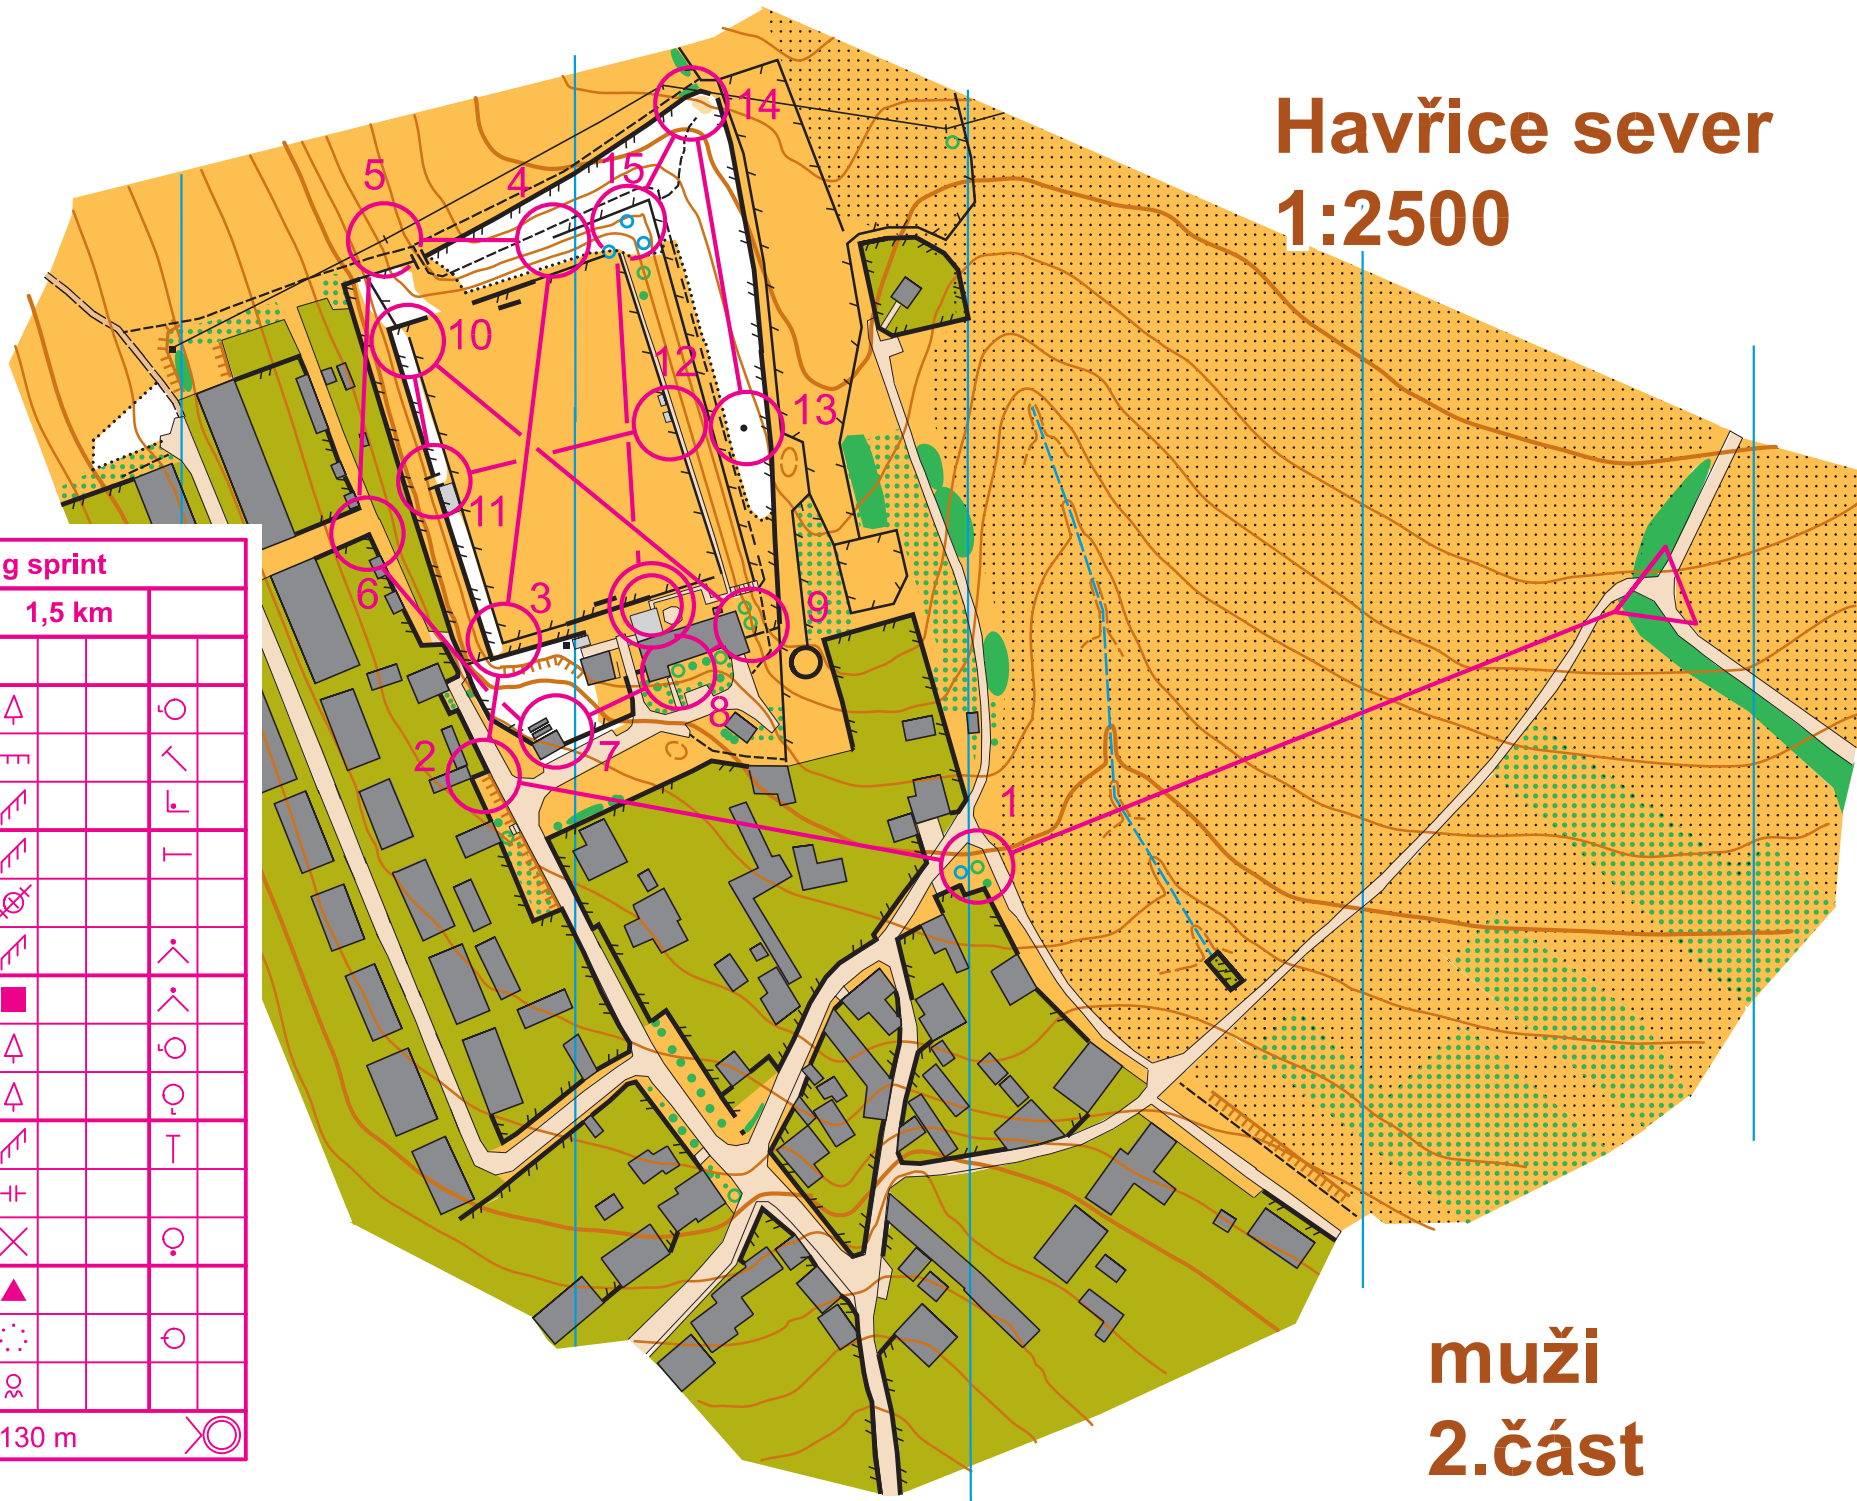

Havřice sever

1:2500

Long sprint				
muži	1,5 km			
1	31	♣		○
2	32	⌌		⌌
3	42	⌌		⌌
4	43	⌌		⌌
5	37	⊗		
6	33	⌌		⌌
7	40	■		⌌
8	35	♣		○
9	34	↓	♣	○
10	46	⌌		⌌
11	36	⌌		
12	39	⊗		○
13	44	▲		
14	45	⊙		○
15	38	↑	⊙	

 130 m 

muži
2.část