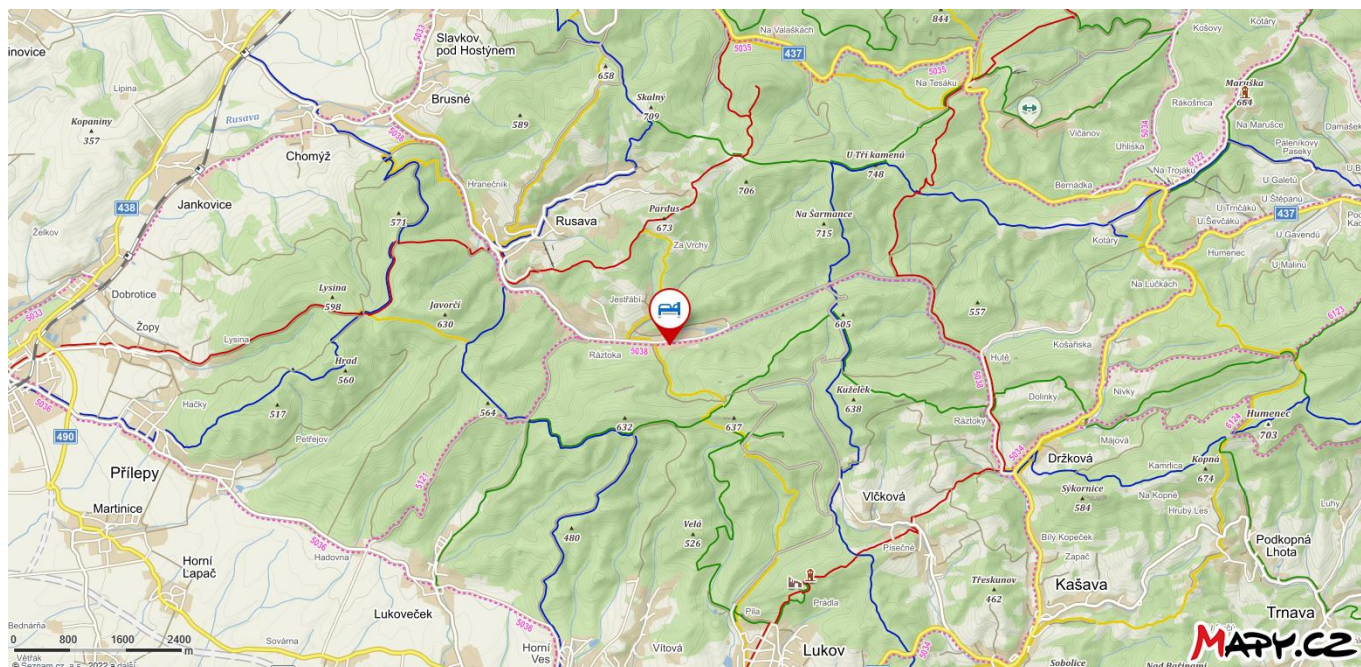

PROGRAM

TSM Valašsko - úvodní sraz Rusava, 9. -11. 12. 2022

- místo:** Vlčková – osada pod Grúněm, [Penzion U bílého koně](#)
sraz: v pátek 9. 12., 16:00 v [Lukovečku \(před OÚ\)](#) (ideálně buďte oblečení v běhacím, čelovky s sebou).
ukončení: v neděli 11. 12. po obědě

program:

	AM	PM
PÁ	-	doběh do chaty
SO	HON NA ZAJÍCE	výběh Hostýnky
NE	HROMAĎÁK	-

- program zaměřený na rozvoj základní a silové vytrvalosti, 2x mapový trénink
- večer rozbory, informace k zimní sezóně, strečink a pak případně nějaká kultura

doběh do chaty

- podle výkonnosti (a jak se bude kdo cítit) cca 5 - 12 km volný běh po skupinách
- sraz 16:00 v [Lukovečku \(před OÚ\)](#) - **buďte oblečení v běhacím už v autě**
- doběh do chaty za tmy = čelovky s sebou (tur. mapy rozdám)

výběh do Hostýnek

- opět po skupinách dle výkonnosti (případně lze absolvovat pěšky jako výlet)
- cca 70 – 120´ (tur. mapy rozdám)
- pravděpodobně doběh do chaty za tmy = čelovky s sebou

HROMAĎÁK

- T1 - 5,7 km - 24 k; T2 - 3,9 km - 17 k; T3 - 2,8 km - 11 k
- start 800 m, cíl 600 m (bundy snesem)
- mapa 1 : 10 000, E = 5 m; kompletní
- tempo - závodní, měřeno SI
- kontaktní závod (farsty + T1 motýl); navigace v členitém i zarostlém prostředí; tvorba kvalitního plánu a jeho pečlivá realizace